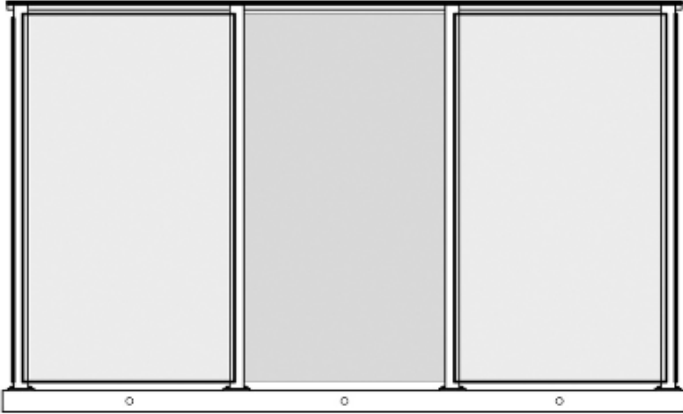

FRONT VIEW

MAP

QUERSCHNITT

Making a Mark on Urban Design

RAUCHERKABINE TYP 3XL

ABMESSUNGEN

Kapazität 14 Personen

INNENSEITE

3.770 × 1.800 × 2.188 mm (L x B x H)

EINGANG

1.150 mm (rollstuhlfreundlich)

BETONPLATTE

3.900 × 2.000 × 120 mm (L x B x H)

Material

RUMPF

Aluminiumständer mit Coating in RAL 7016 (dunkelgrau)

WÄNDE

8 mm ESG (Einscheibensicherheits-glas) (neben der Eingang versehen mit Sichtschutzstreifen)

DACH

Semitransparentes geschichtet und gehärtetes Glass, 10 mm dick.

FUNDAMENT

Betonplatte, ausgestattet mit Bewehrung und Hebeankern

AUSSTATTUNG

incl. 1 Aschenbecher, rundes Modell aus rostfreiem Stahl

RBce Outdoor NL

T. +31 (0) 252 576000
F. +31 (0) 252 576009

info@buitenroken.nl
www.buitenroken.nl

Bijlmermeerstraat 1
2131 AL Hoofddorp

RBce Outdoor DE

T. +49 (0) 211 238 555 192

Königsallee 27
D-40212 Düsseldorf

RBce Outdoor FR

T. +33 (0) 1 5695 1984
F. +33 (0) 1 5695 1616

info@abrifumeurs.fr
www.abrifumeurs.fr

37-39- Avenue Ledru Rollin
CS 11237, Paris Cedex 12
F-75570 Paris

RBce Outdoor UK

T. +44 (0) 115 894 4371

Spaces, 1650 Waterside drive,
Arlington business park, Theale,
Reading, RG7 4SA

RBce Outdoor BE

T. +31 (0) 252 576000
F. +31 (0) 252 576009

info@buitenroken.be
www.buitenroken.be

Bijlmermeerstraat 1
2131 AL Hoofddorp