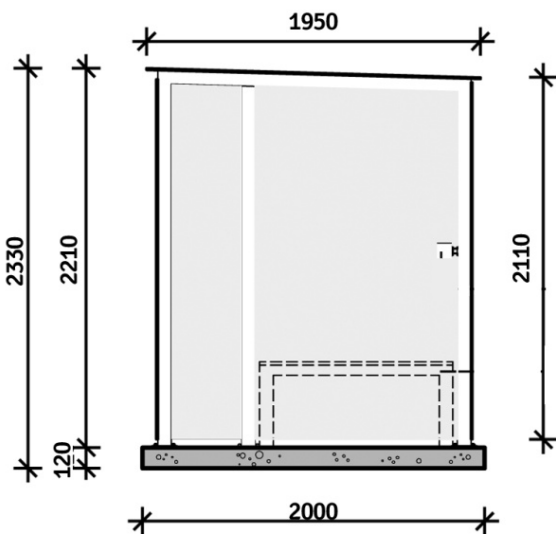

QUERSCHNITT

Making a Mark on Urban Design

RAUCHERKABINE TYP 3XL

ABMESSUNGEN

Kapazität 14 Personen

INNENSEITE

3.770 × 1.800 × 2.188 mm (L x B x H)

EINGANG

1.150 mm (rollstuhlfreundlich)

BETONPLATTE

3.900 × 2.000 × 120 mm (L x B x H)

Material

RUMPF

Aluminiumständer mit Coating in RAL 7016 (dunkelgrau)

WÄNDE

8 mm ESG (Einscheibensicherheits-glas) (neben der Eingang versehen mit Sichtschutzstreifen)

DACH

Semitransparentes geschichtet und gehärtetes Glass, 10 mm dick.

FUNDAMENT

Betonplatte, ausgestattet mit Bewehrung und Hebeankern