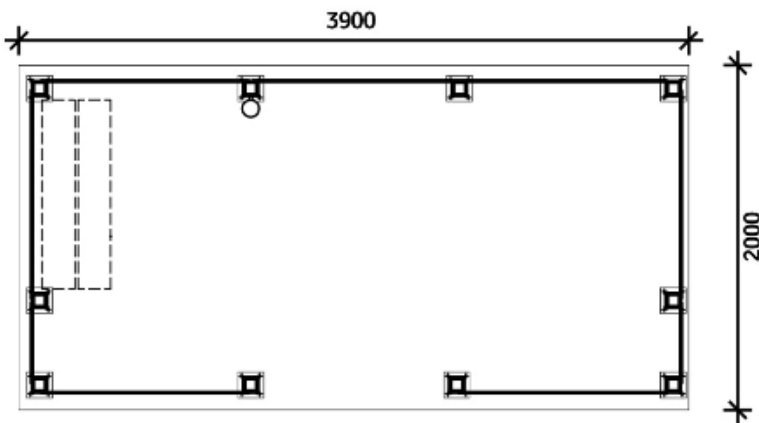

FRONT VIEW

MAP

QUERSCHNITT

Making a Mark on Urban Design

RAUCHERKABINE TYP 3XL

ABMESSUNGEN

Kapazität 14 Personen

INNENSEITE

3.770 × 1.800 × 2.188 mm (L x B x H)

EINGANG

1.150 mm (rollstuhlfreundlich)

BETONPLATTE

3.900 × 2.000 × 120 mm (L x B x H)

Material

RUMPF

Aluminiumständer mit Coating in RAL 7016 (dunkelgrau)

WÄNDE

8 mm ESG (Einscheibensicherheits-glas) (neben der Eingang versehen mit Sichtschutzstreifen)

DACH

Semitransparentes geschichtet und gehärtetes Glass, 10 mm dick.

FUNDAMENT

Betonplatte, ausgestattet mit Bewehrung und Hebeankern

AUSSTATTUNG

incl. 1 Aschenbecher, rundes Modell aus rostfreiem Stahl

RBce Outdoor NL

T. +31 (0) 252 576000
F. +31 (0) 252 576009

info@buitenroken.nl
www.buitenroken.nl

Bijlmermeerstraat 1
2131 AL Hoofddorp

RBce Outdoor DE

T. +49 (0) 211 238 555 192

Königsallee 27
D-40212 Düsseldorf

RBce Outdoor FR

T. +33 (0) 1 5695 1984
F. +33 (0) 1 5695 1616

info@abrifumeurs.fr
www.abrifumeurs.fr

37-39- Avenue Ledru Rollin
CS 11237, Paris Cedex 12
F-75570 Paris

RBce Outdoor UK

T. +44 (0) 115 894 4371

Spaces, 1650 Waterside drive,
Arlington business park, Theale,
Reading, RG7 4SA

RBce Outdoor BE

T. +31 (0) 252 576000
F. +31 (0) 252 576009

info@buitenroken.be
www.buitenroken.be

Bijlmermeerstraat 1
2131 AL Hoofddorp